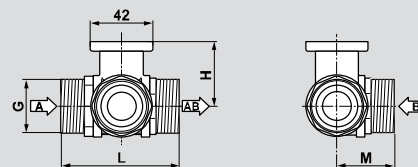

R2... (двухходовой, внутренняя резьба)

Тип клапана	DN		Размеры, мм			Резьба	Глубина	Вес кг
	мм	Imp	L	H	M	Imp	мм	
R3...	10	3/8	52	35	28	3/8	10	0.35
	15	1/2	67	45	39	1/2	13	0.45
	20	3/4	78	47.5	41.5	3/4	13	0.6
	25	1	87	47.5	45	1	17	0.9
	32	1 1/4	105	47.5	55.5	1 1/4	19	1.2
	32	1 1/4	105	52	55.5	1 1/4	19	1.3
	40	1 1/2	111	52	56	1 1/2	19	1.5
	50	2	125	58	68	2	22	2.4

R3... (трехходовой, внутренняя резьба)

Тип клапана	DN		Размеры, мм		Резьба	Вес кг
	мм	Imp	L	H	Imp	
R4...	10	3/8	69	31.5	3/4	0.4
	15	1/2	74	44	1	0.6
	20	3/4	85.5	46	1 1/4	0.8
	25	1	84.5	46	1 1/2	0.9
	32	1 1/4	97.5	46	2	1.1
	32	1 1/4	102	50.5	2	1.3
	40	1 1/2	103	50.5	2 1/4	1.4
	50	2	115.5	56	2 3/4	2.3

R4... (двухходовой, наружная резьба)

Тип клапана	DN		Размеры, мм		Резьба	Глубина	Вес кг
	мм	Imp	L	H	Imp	мм	
R5...	10	3/8	69	31.5	34	3/4	0.4
	15	1/2	74	44	38	1	0.7
	20	3/4	85.5	46	42.5	1 1/4	1.0
	25	1	84.5	46	47.5	1 1/2	1.1
	32	1 1/4	103.5	46	56	2	1.7
	32	1 1/4	108	50.5	56	2	1.8
	40	1 1/2	114	50.5	60.5	2 1/4	2.3
	50	2	131.5	56	71.5	2 3/4	3.8

R5... (трехходовой, наружная резьба)

Тип клапана	DN	Размеры, мм		Фланцы, мм				Вес кг
	мм	L	H	D	C	K	d	
R6...	15	101.5	45	80	15	55	4x11	1.3
	20	112	47.5	90	15	65	4x11	1.7
	25	132	47.5	100	20	75	4x11.5	1.7
	32	143.5	52	120	17	90	4x14	2.3
	40	149.5	52	130	18	100	4x14	2.7
	50	165	58	140	18	110	4x14	3.7
	65	180.5	69	160	18	130	4x14	6.0
	80	191.5	69	190	20.5	150	4x18	7.6