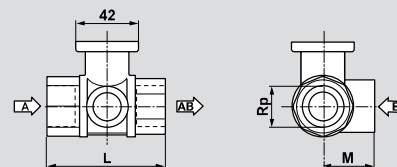

Тип клапана	DN		Размеры, мм		Резьба	Глубина	Вес кг
	мм	Imp	L	H	Imp	мм	
R2...	10	3/8	52	35	3/8	10	0.3
	15	1/2	67	45	1/2	13	0.4
	20	3/4	78	47.5	3/4	13	0.55
	25	1	87	47.5	1	17	0.7
	32	1 1/4	105	47.5	1 1/4	19	0.9
	32	1 1/4	105	52	1 1/4	19	1.05
	40	1 1/2	111	52	1 1/2	19	1.15
	50	2	125	58	2	22	1.8

R2... (двухходовой, внутренняя резьба)

Тип клапана	DN		Размеры, мм			Резьба	Глубина	Вес кг
	мм	Imp	L	H	M	Imp	мм	
R3...	10	3/8	52	35	28	3/8	10	0.35
	15	1/2	67	45	39	1/2	13	0.45
	20	3/4	78	47.5	41.5	3/4	13	0.6
	25	1	87	47.5	45	1	17	0.9
	32	1 1/4	105	47.5	55.5	1 1/4	19	1.2
	32	1 1/4	105	52	55.5	1 1/4	19	1.3
	40	1 1/2	111	52	56	1 1/2	19	1.5
	50	2	125	58	68	2	22	2.4

R3... (трехходовой, внутренняя резьба)

Тип клапана	DN		Размеры, мм		Резьба	Вес кг
	мм	Imp	L	H	Imp	
R4...	10	3/8	69	31.5	3/4	0.4
	15	1/2	74	44	1	0.6
	20	3/4	85.5	46	1 1/4	0.8
	25	1	84.5	46	1 1/2	0.9
	32	1 1/4	97.5	46	2	1.1
	32	1 1/4	102	50.5	2	1.3
	40	1 1/2	103	50.5	2 1/4	1.4
	50	2	115.5	56	2 3/4	2.3

R4... (двухходовой, наружная резьба)

Тип клапана	DN		Размеры, мм		Резьба	Глубина	Вес кг
	мм	Imp	L	H	Imp	мм	
R5...	10	3/8	69	31.5	34	3/4	0.4
	15	1/2	74	44	38	1	0.7
	20	3/4	85.5	46	42.5	1 1/4	1.0
	25	1	84.5	46	47.5	1 1/2	1.1
	32	1 1/4	103.5	46	56	2	1.7
	32	1 1/4	108	50.5	56	2	1.8
	40	1 1/2	114	50.5	60.5	2 1/4	2.3
	50	2	131.5	56	71.5	2 3/4	3.8