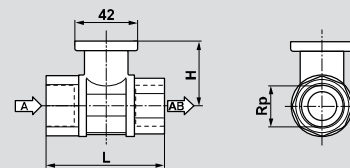

Тип клапана	DN		Размеры, мм		Резьба	Глубина	Вес кг
	мм	Imp	L	H	Imp	мм	
R2...	10	3/8	52	35	3/8	10	0.3
	15	1/2	67	45	1/2	13	0.4
	20	3/4	78	47.5	3/4	13	0.55
	25	1	87	47.5	1	17	0.7
	32	1 1/4	105	47.5	1 1/4	19	0.9
	32	1 1/4	105	52	1 1/4	19	1.05
	40	1 1/2	111	52	1 1/2	19	1.15
	50	2	125	58	2	22	1.8

R2... (двухходовой, внутренняя резьба)

Тип клапана	DN		Размеры, мм			Резьба	Глубина	Вес кг
	мм	Imp	L	H	M	Imp	мм	
R3...	10	3/8	52	35	28	3/8	10	0.35
	15	1/2	67	45	39	1/2	13	0.45
	20	3/4	78	47.5	41.5	3/4	13	0.6
	25	1	87	47.5	45	1	17	0.9
	32	1 1/4	105	47.5	55.5	1 1/4	19	1.2
	32	1 1/4	105	52	55.5	1 1/4	19	1.3
	40	1 1/2	111	52	56	1 1/2	19	1.5
	50	2	125	58	68	2	22	2.4

R3... (трехходовой, внутренняя резьба)

Тип клапана	DN		Размеры, мм		Резьба	Вес кг
	мм	Imp	L	H	Imp	
R4...	10	3/8	69	31.5	3/4	0.4
	15	1/2	74	44	1	0.6
	20	3/4	85.5	46	1 1/4	0.8
	25	1	84.5	46	1 1/2	0.9
	32	1 1/4	97.5	46	2	1.1
	32	1 1/4	102	50.5	2	1.3
	40	1 1/2	103	50.5	2 1/4	1.4
	50	2	115.5	56	2 3/4	2.3

R4... (двухходовой, наружная резьба)

Тип клапана	DN		Размеры, мм		Резьба	Глубина	Вес кг
	мм	Imp	L	H	Imp	мм	
R5...	10	3/8	69	31.5	34	3/4	0.4
	15	1/2	74	44	38	1	0.7
	20	3/4	85.5	46	42.5	1 1/4	1.0
	25	1	84.5	46	47.5	1 1/2	1.1
	32	1 1/4	103.5	46	56	2	1.7
	32	1 1/4	108	50.5	56	2	1.8
	40	1 1/2	114	50.5	60.5	2 1/4	2.3
	50	2	131.5	56	71.5	2 3/4	3.8