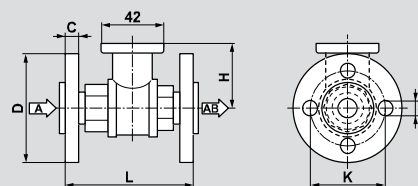

R6... (двухходовой, фланец)