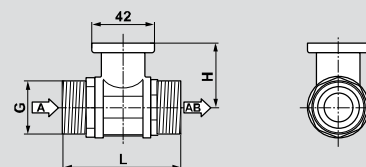

R2... (двухходовой, внутренняя резьба)

Тип клапана	DN		Размеры, мм			Резьба	Глубина	Вес кг
	мм	Imp	L	H	M	Imp	мм	
R3...	10	3/8	52	35	28	3/8	10	0.35
	15	1/2	67	45	39	1/2	13	0.45
	20	3/4	78	47.5	41.5	3/4	13	0.6
	25	1	87	47.5	45	1	17	0.9
	32	1 1/4	105	47.5	55.5	1 1/4	19	1.2
	32	1 1/4	105	52	55.5	1 1/4	19	1.3
	40	1 1/2	111	52	56	1 1/2	19	1.5
	50	2	125	58	68	2	22	2.4

R3... (трехходовой, внутренняя резьба)

Тип клапана	DN		Размеры, мм		Резьба	Вес кг
	мм	Imp	L	H	Imp	
R4...	10	3/8	69	31.5	3/4	0.4
	15	1/2	74	44	1	0.6
	20	3/4	85.5	46	1 1/4	0.8
	25	1	84.5	46	1 1/2	0.9
	32	1 1/4	97.5	46	2	1.1
	32	1 1/4	102	50.5	2	1.3
	40	1 1/2	103	50.5	2 1/4	1.4
	50	2	115.5	56	2 3/4	2.3

R4... (двухходовой, наружная резьба)

Тип клапана	DN		Размеры, мм		Резьба	Глубина	Вес кг
	мм	Imp	L	H	Imp	мм	
R5...	10	3/8	69	31.5	34	3/4	0.4
	15	1/2	74	44	38	1	0.7
	20	3/4	85.5	46	42.5	1 1/4	1.0
	25	1	84.5	46	47.5	1 1/2	1.1
	32	1 1/4	103.5	46	56	2	1.7
	32	1 1/4	108	50.5	56	2	1.8
	40	1 1/2	114	50.5	60.5	2 1/4	2.3
	50	2	131.5	56	71.5	2 3/4	3.8

R5... (трехходовой, наружная резьба)

Тип клапана	DN	Размеры, мм		Фланцы, мм				Вес кг
	мм	L	H	D	C	K	d	
R6...	15	101.5	45	80	15	55	4x11	1.3
	20	112	47.5	90	15	65	4x11	1.7
	25	132	47.5	100	20	75	4x11.5	1.7
	32	143.5	52	120	17	90	4x14	2.3
	40	149.5	52	130	18	100	4x14	2.7
	50	165	58	140	18	110	4x14	3.7
	65	180.5	69	160	18	130	4x14	6.0
	80	191.5	69	190	20.5	150	4x18	7.6